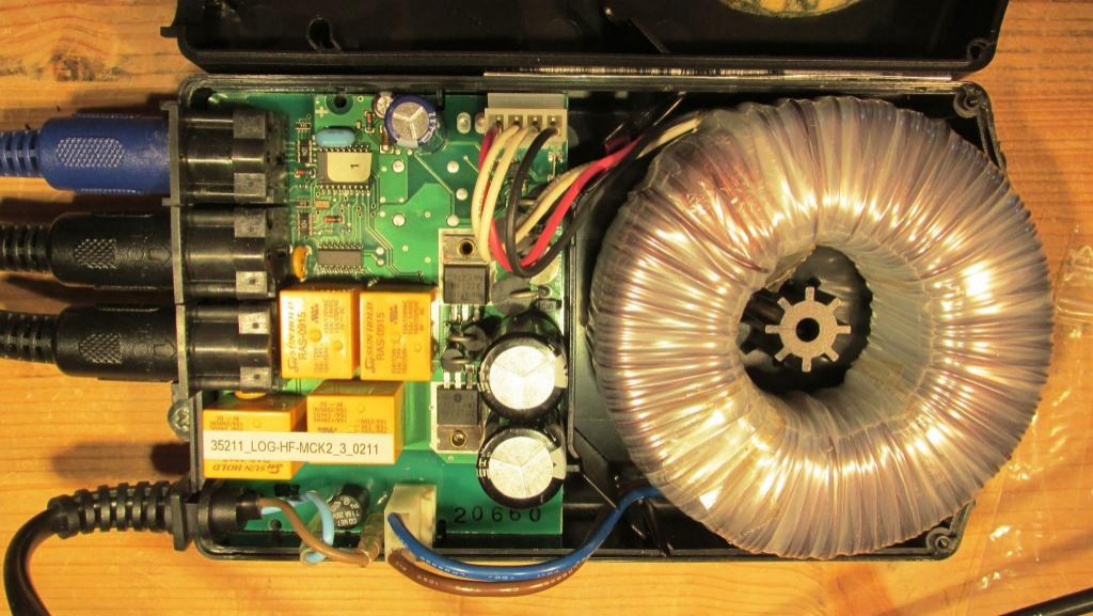

35211_LOG-HF-MCK2_3_0211

20660