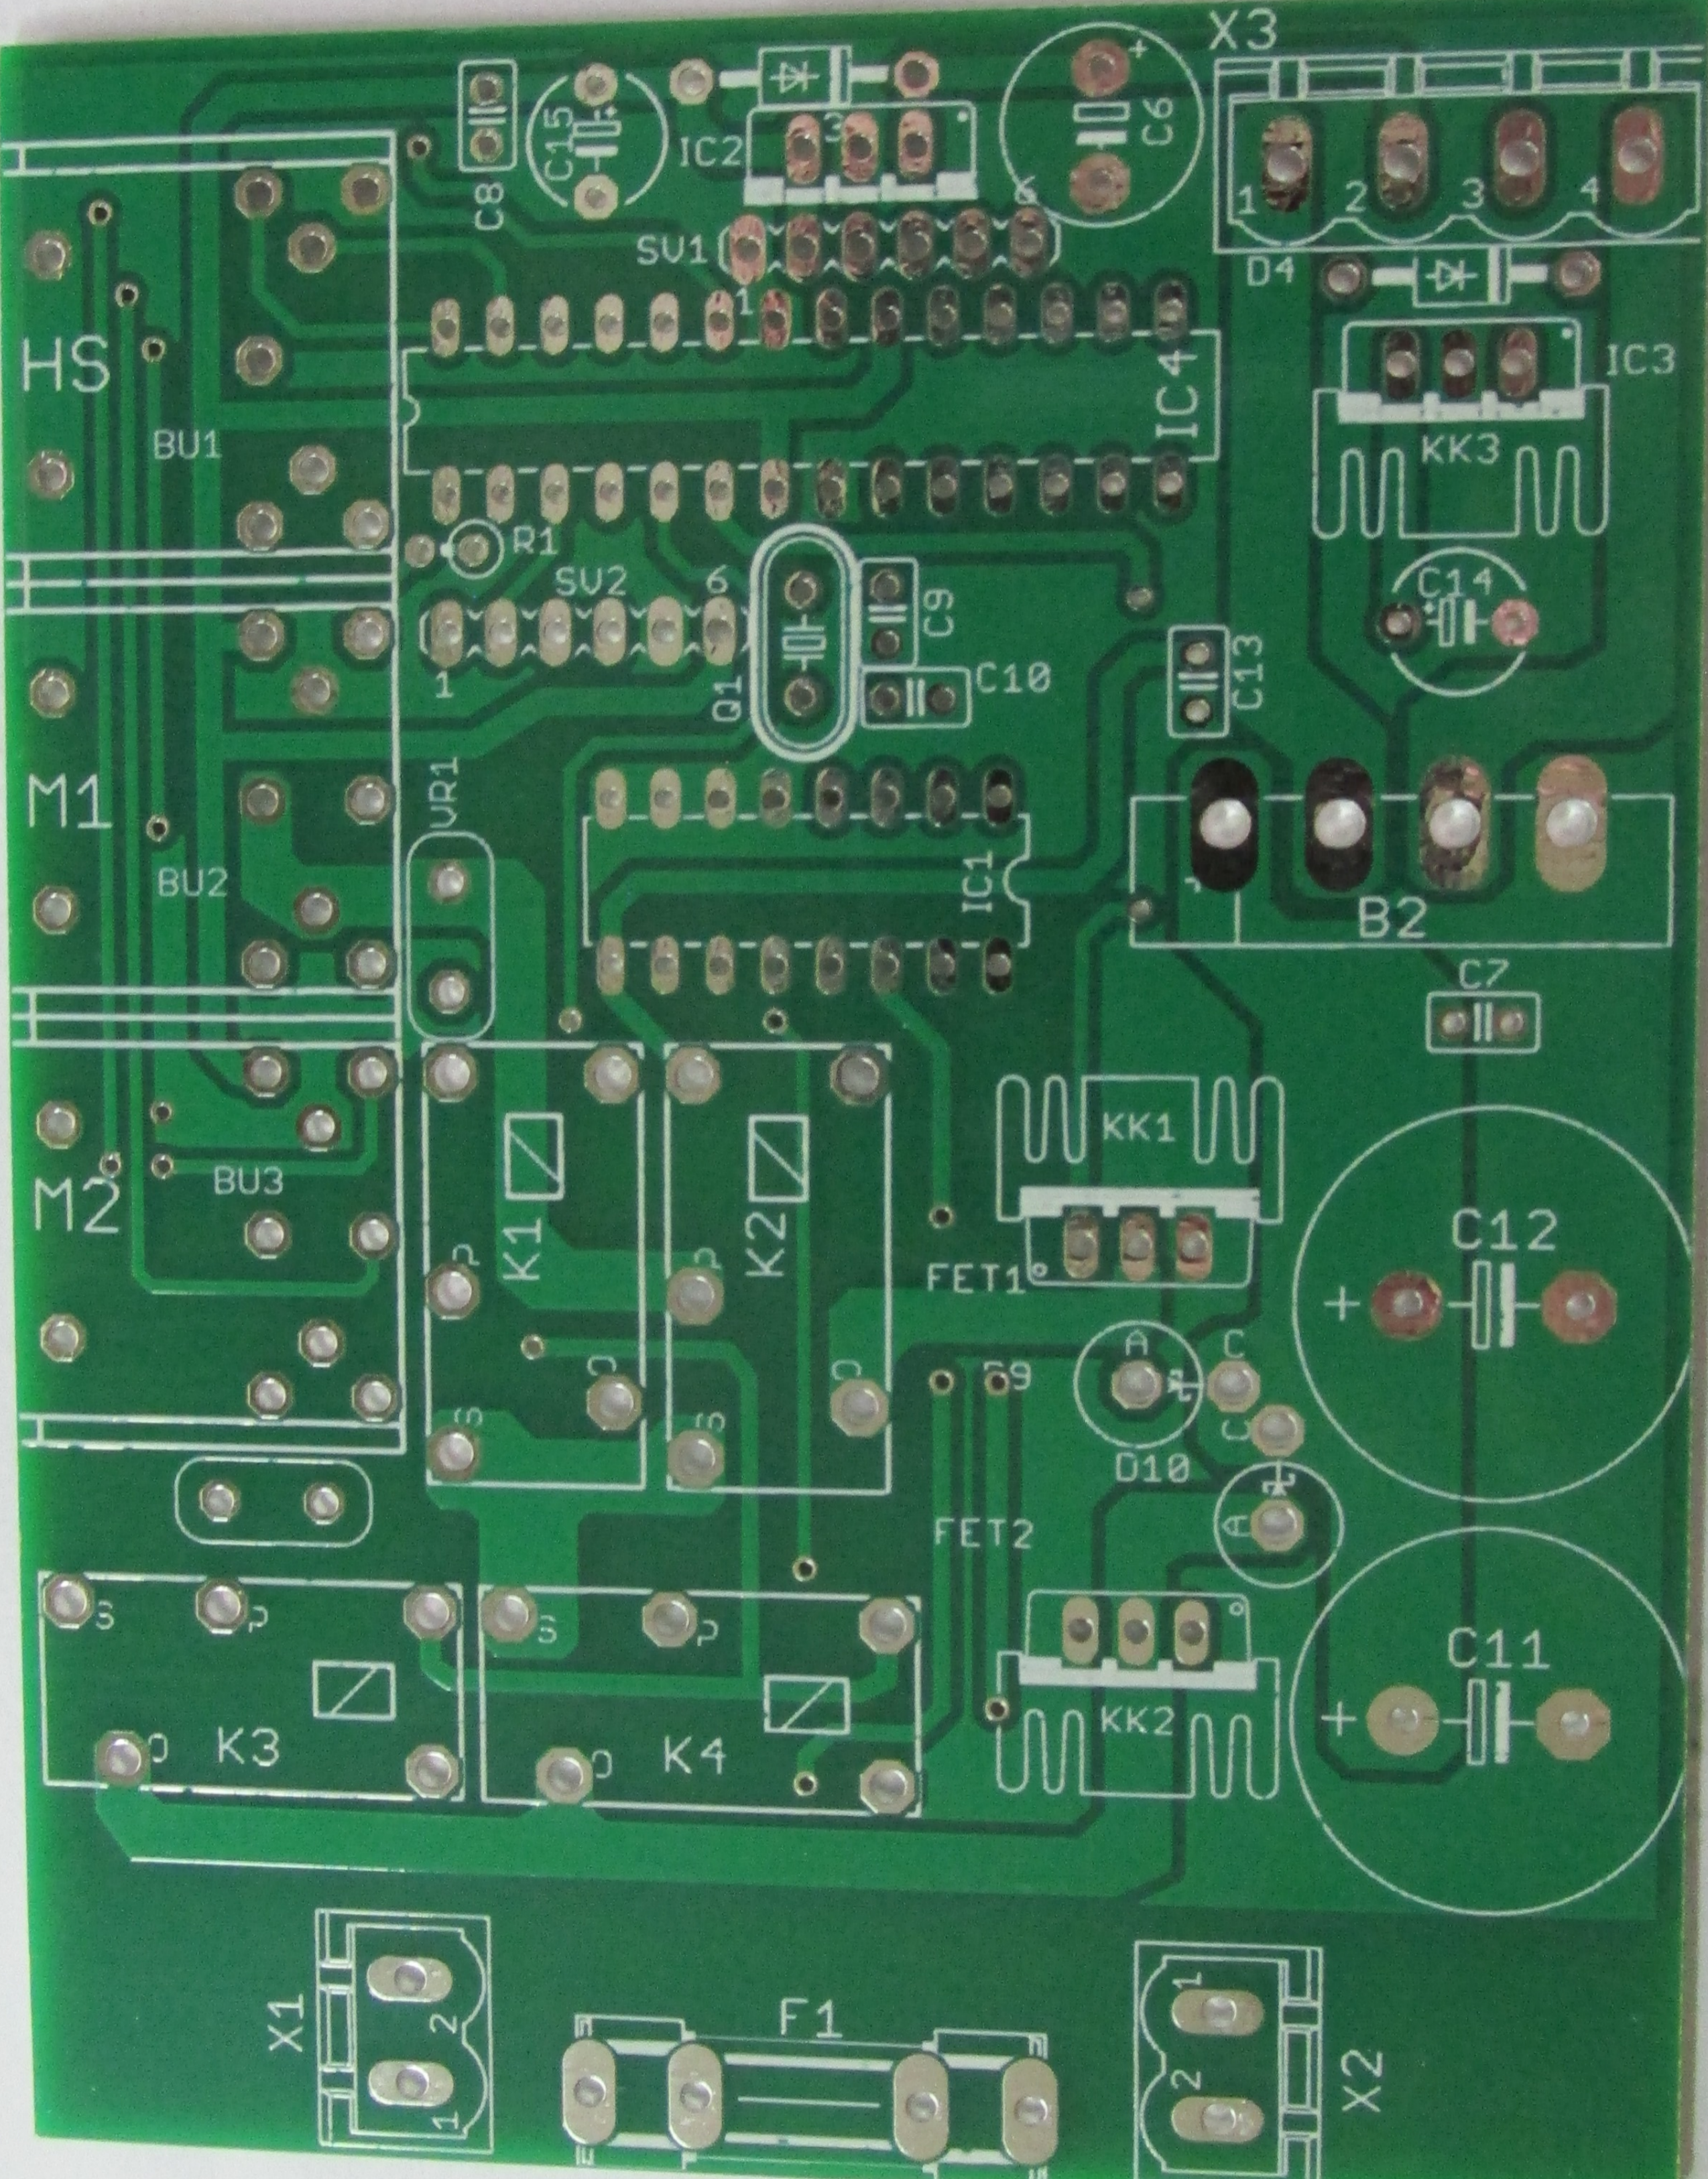

HS

BU1

M1

BU2

M2

BU3

X1

F1

X2

X3

C8

C15

IC2

SU1

C6

D4

IC3

KK3

C14

C9

C10

C13

B2

C7

KK1

FET1

C12

D10

FET2

C11

KK2

K1

K2

K3

K4

R1

SU2

Q1

UR1

IC1

K1

K2

K3

K4

X1

X2

X3