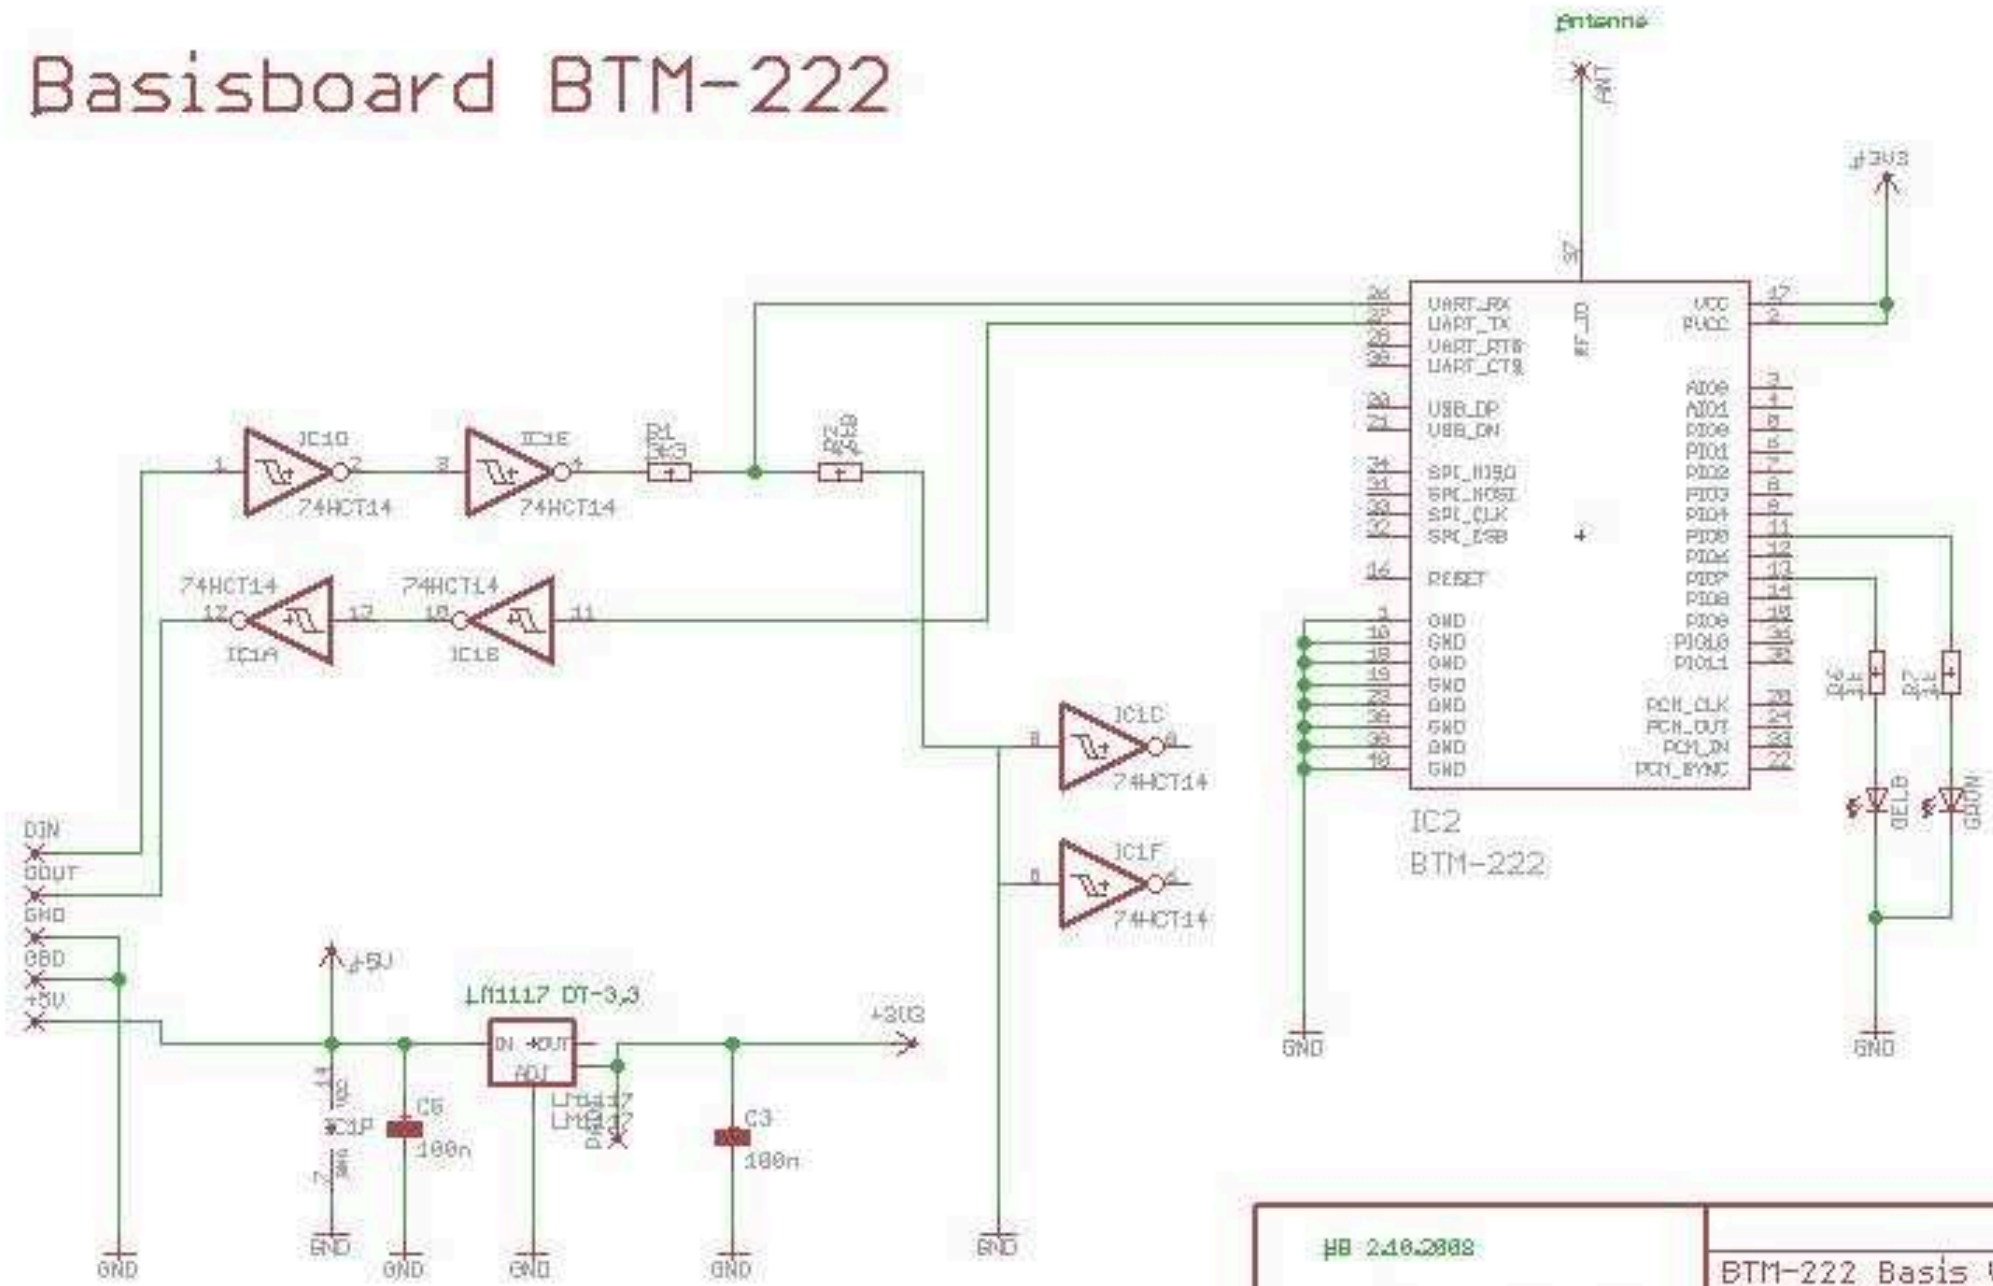

Basisboard BTM-222

#B 2402008

www.Robotrack.org

BTM-222 Basis V2.4
09.10.2008 11:46:25
Sheet: 1/1