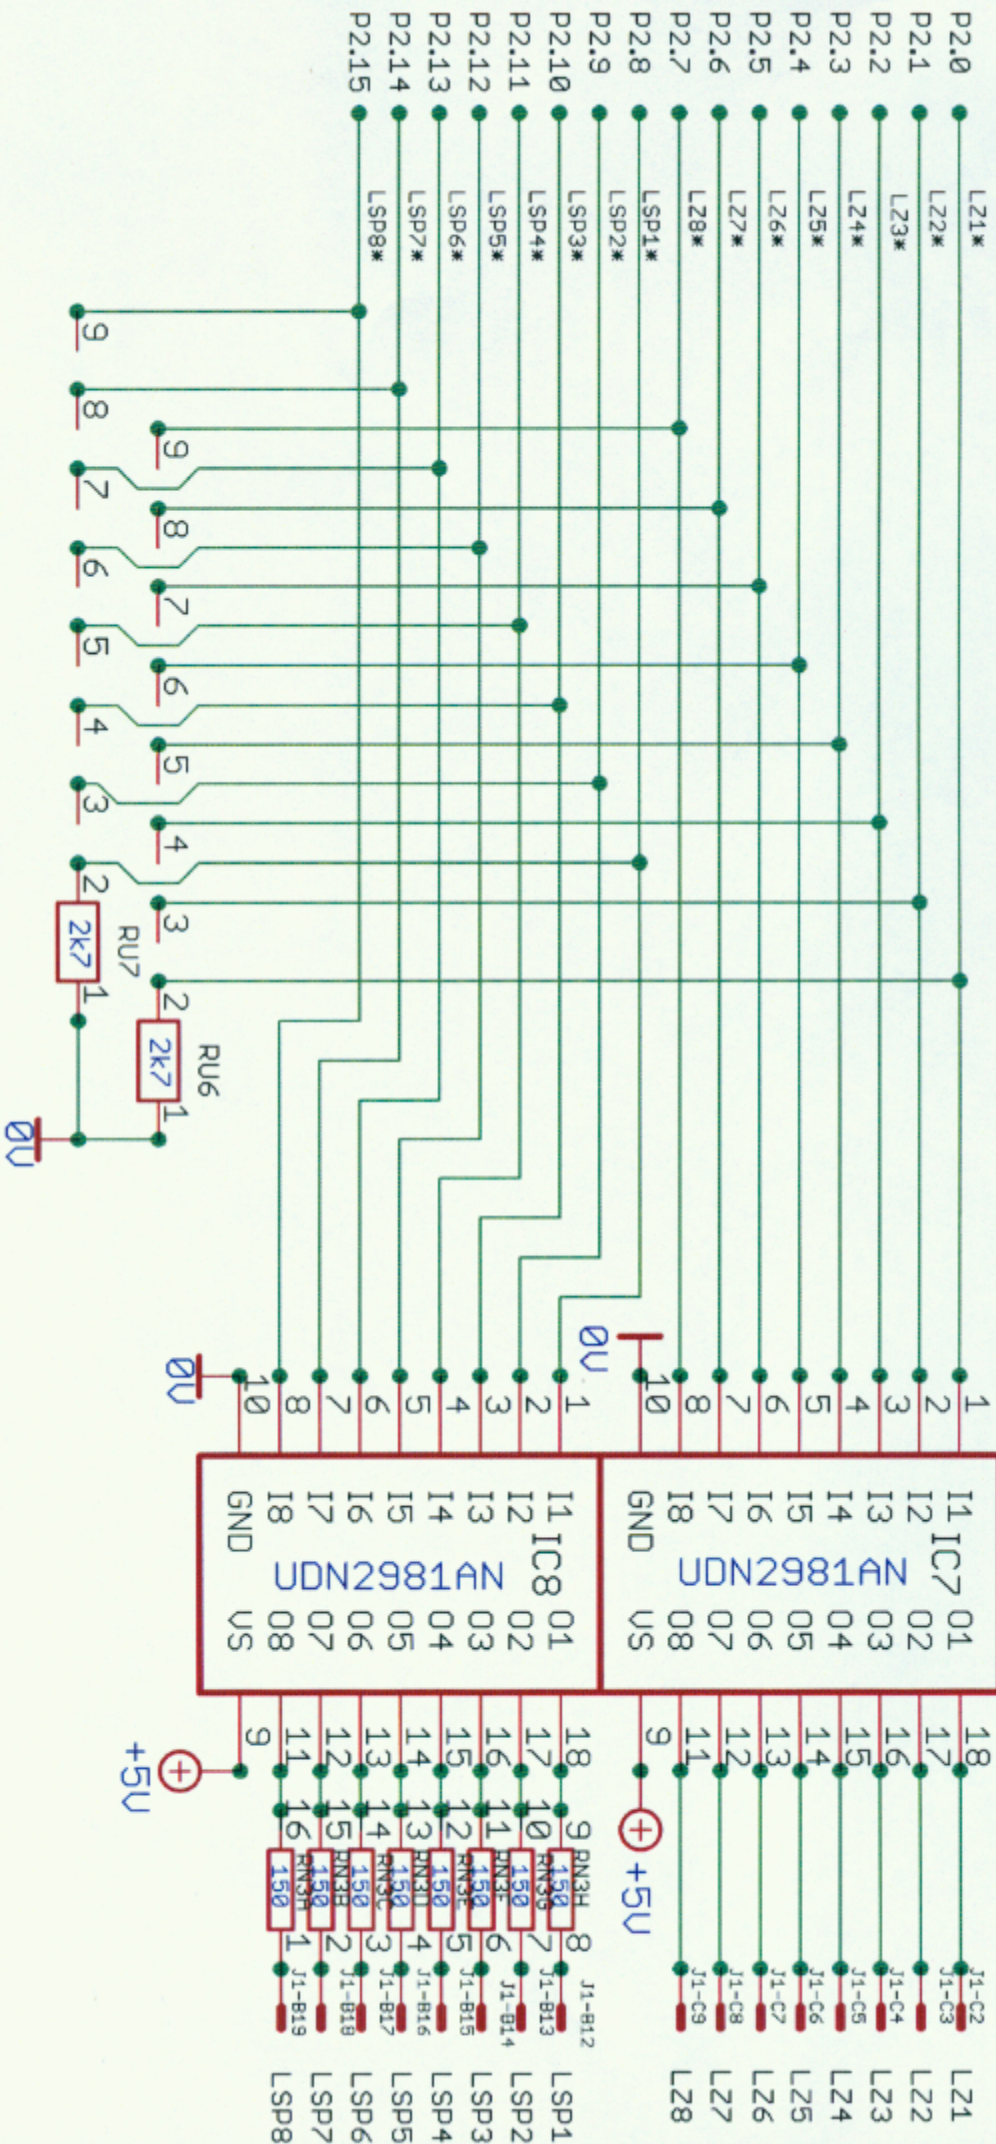

LED-Matrix 8x8

18	17	16	15	14	13	12	11	10	9	8	7	6	5	4	3	2	1	01	02	03	04	05	06	07	08	US
											UDN2981AN													IC7		
18	17	16	15	14	13	12	11	10	9	8	7	6	5	4	3	2	1	01	02	03	04	05	06	07	08	US
											UDN2981AN													IC8		
18	17	16	15	14	13	12	11	10	9	8	7	6	5	4	3	2	1	01	02	03	04	05	06	07	08	US

18	17	16	15	14	13	12	11	10	9	8	7	6	5	4	3	2	1	01	02	03	04	05	06	07	08	US
											UDN2981AN													IC7		
18	17	16	15	14	13	12	11	10	9	8	7	6	5	4	3	2	1	01	02	03	04	05	06	07	08	US
											UDN2981AN													IC8		
18	17	16	15	14	13	12	11	10	9	8	7	6	5	4	3	2	1	01	02	03	04	05	06	07	08	US

+5V

+5V

0V

0V