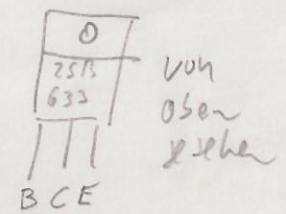

Ausgang  
 0-12V  
 12-24V

2SB 598

2SB 633

Schaltbild  
 Monaco Mehlteil  
 PS-24A