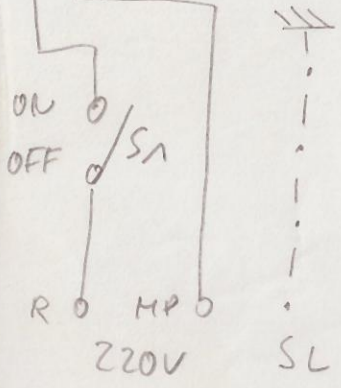

Ausgang  
 0-12V  
 12-24V

2SB 598

2SB 633

Schaltbild  
 Monaco Mehlteil  
 PS-24A