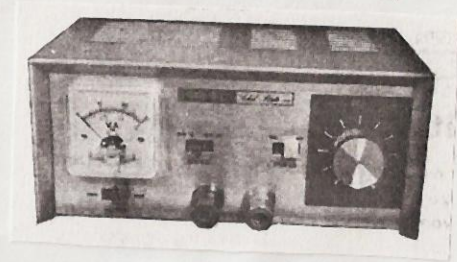

Ausgang  
 0-12V  
 12-24V

2SB 598

2SB 633

Schaltbild  
 Monaco Mehlteil  
 PS-24A