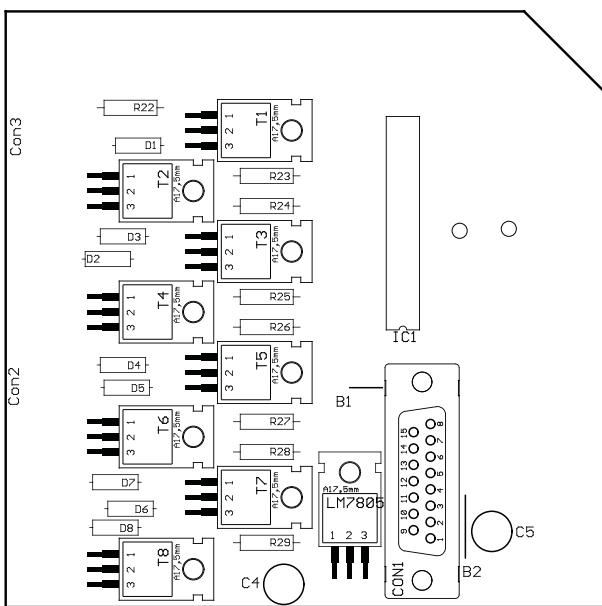

Rock'n'Ride USB Interface 1.3

Gespiegeltes Layout, um auf Folie zu drucken muss das automatische Anpassen der Größe im Acrobat Reader deaktiviert sein !

Bestückungsansicht der Oberseite

Bestückungsansicht der Unterseite