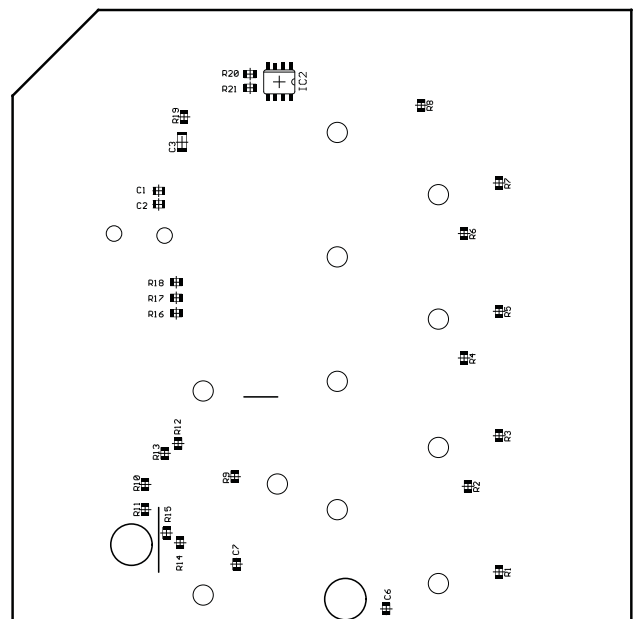

Rock'n'Ride USB Interface 1.3

Gespiegeltes Layout, um auf Folie zu drucken muss das automatische Anpassen der Größe im Acrobat Reader deaktiviert sein !

Bestückungsansicht der Oberseite

Bestückungsansicht der Unterseite