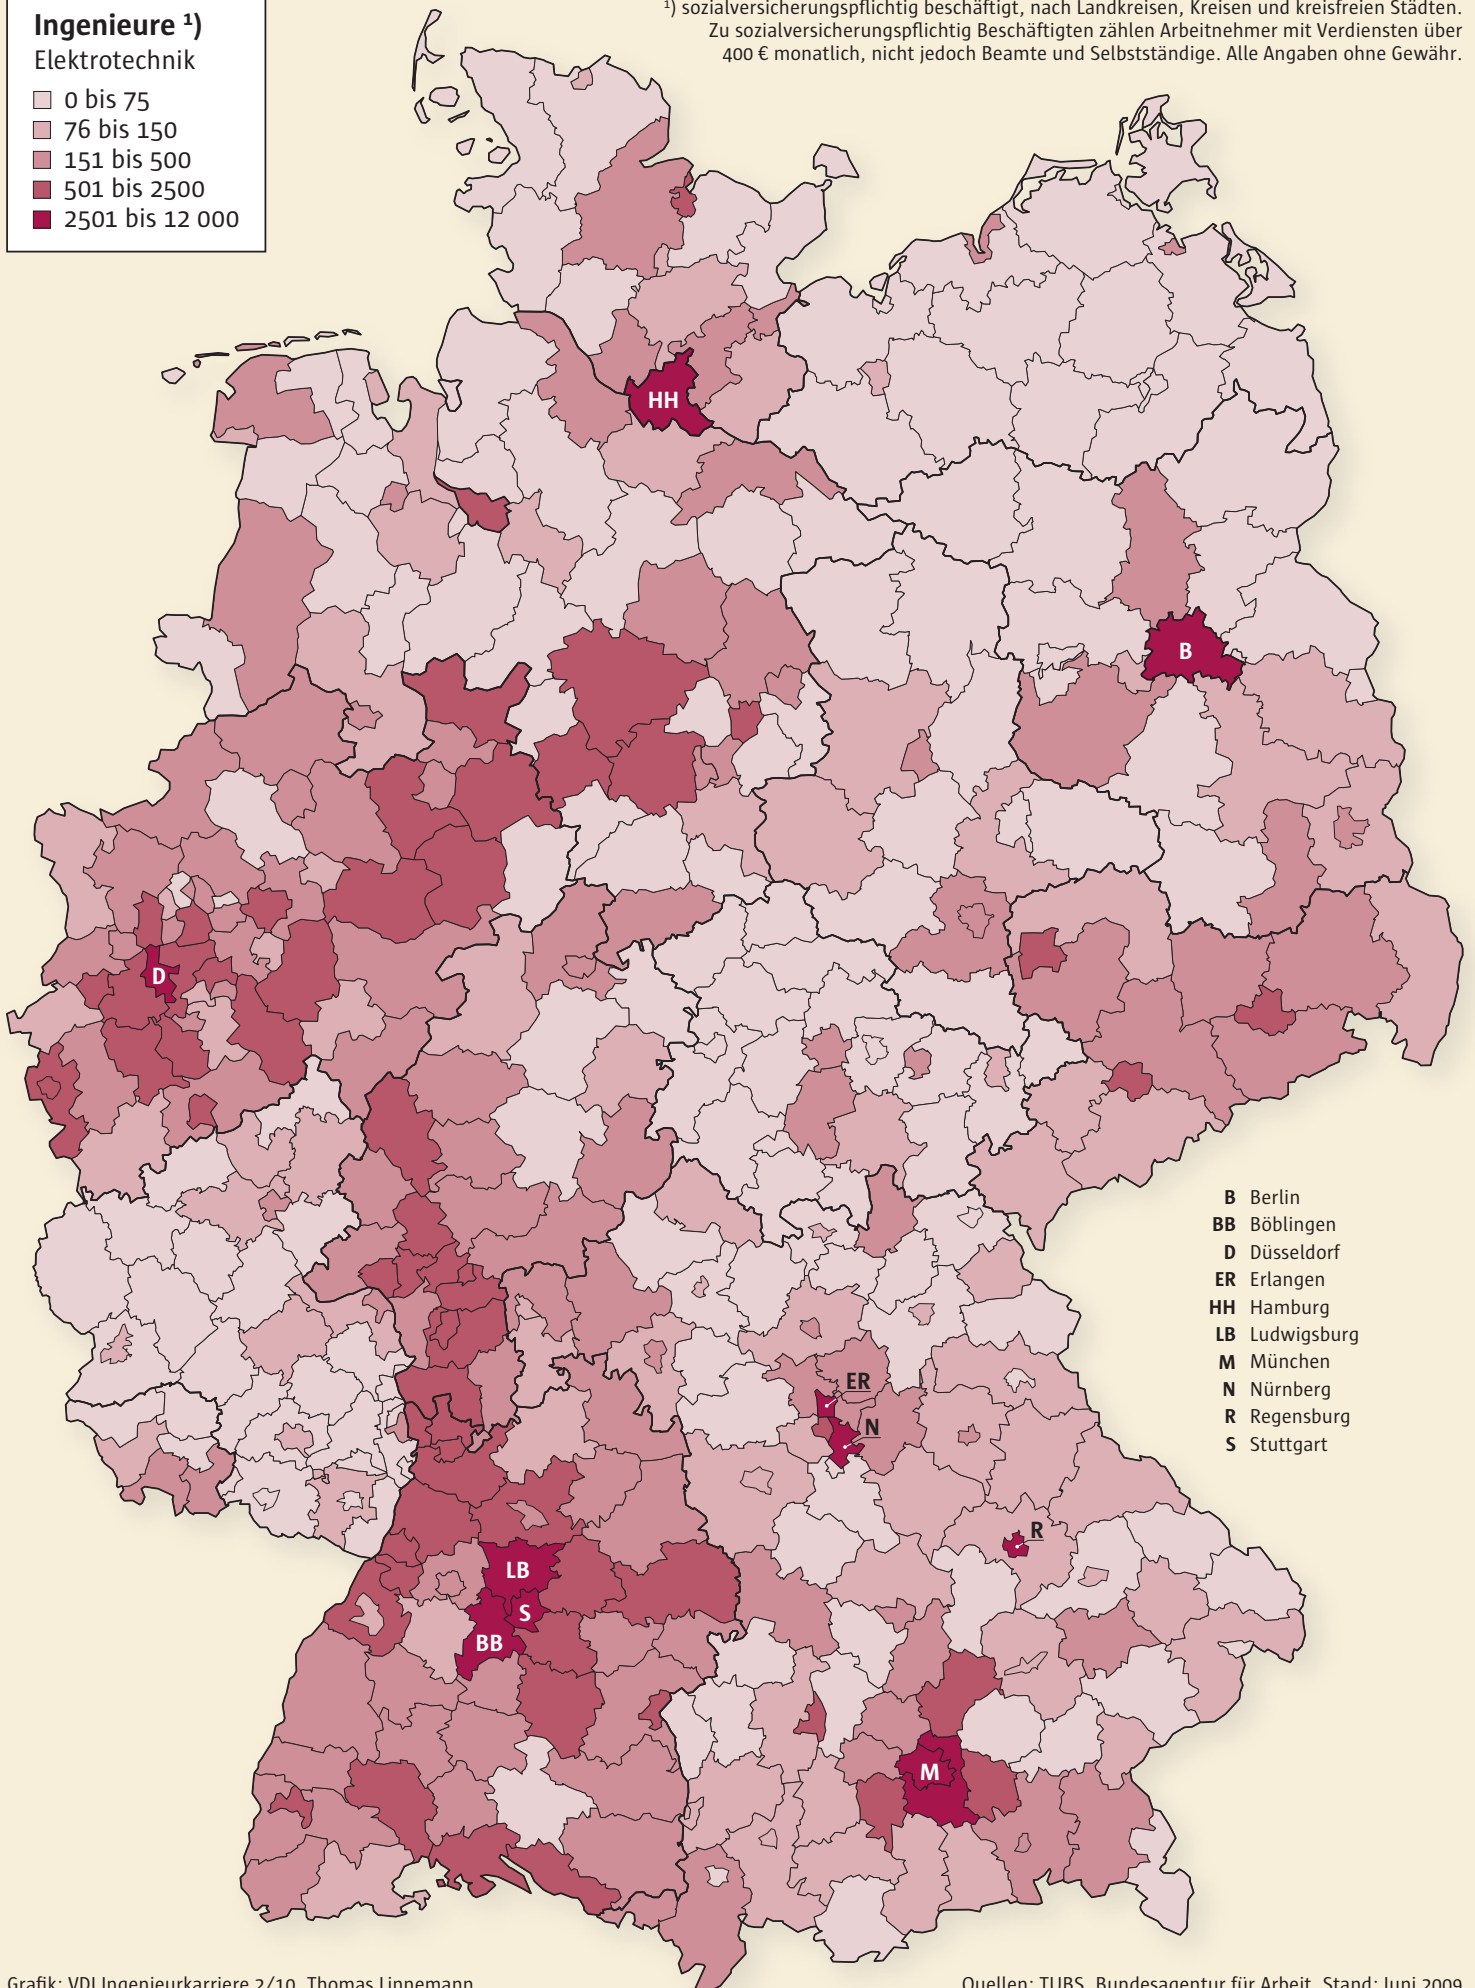

## Ingenieure <sup>1)</sup>

Elektrotechnik

- 0 bis 75
- 76 bis 150
- 151 bis 500
- 501 bis 2500
- 2501 bis 12 000

<sup>1)</sup> sozialversicherungspflichtig beschäftigt, nach Landkreisen, Kreisen und kreisfreien Städten.  
Zu sozialversicherungspflichtig Beschäftigten zählen Arbeitnehmer mit Verdiensten über 400 € monatlich, nicht jedoch Beamte und Selbstständige. Alle Angaben ohne Gewähr.

B Berlin  
BB Böblingen  
D Düsseldorf  
ER Erlangen  
HH Hamburg  
LB Ludwigsburg  
M München  
N Nürnberg  
R Regensburg  
S Stuttgart