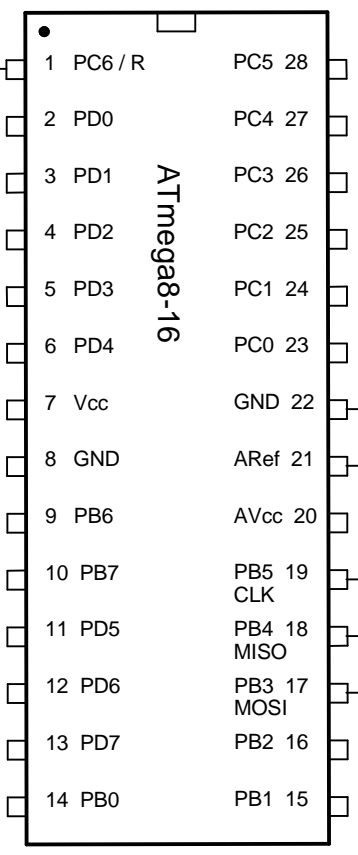

- 1 = MISO
- 2 = (+5)
- 3 = SCK
- 4 = MOSI
- 5 = Reset
- 6 = GND

1 2 3 4 5 6

Datum:

Blatt:
von: