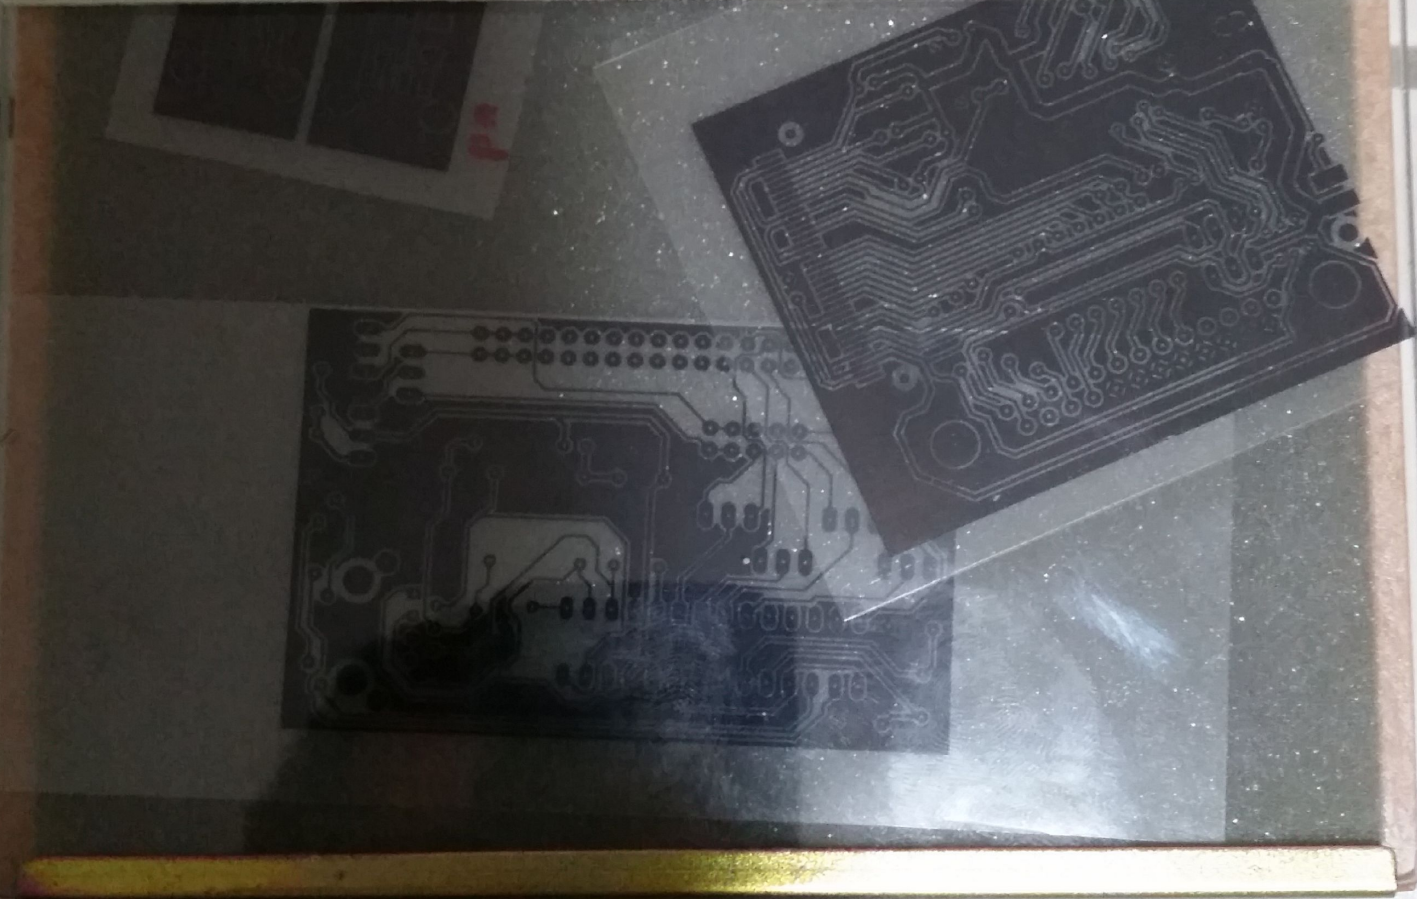

Sun hayato ピーケー クランプ **PK-CLAMP**
MODEL PKC-200 FOR EXPOSING PHOTO-SENSITIZED P.C. BOARD.

PK-CLAMP