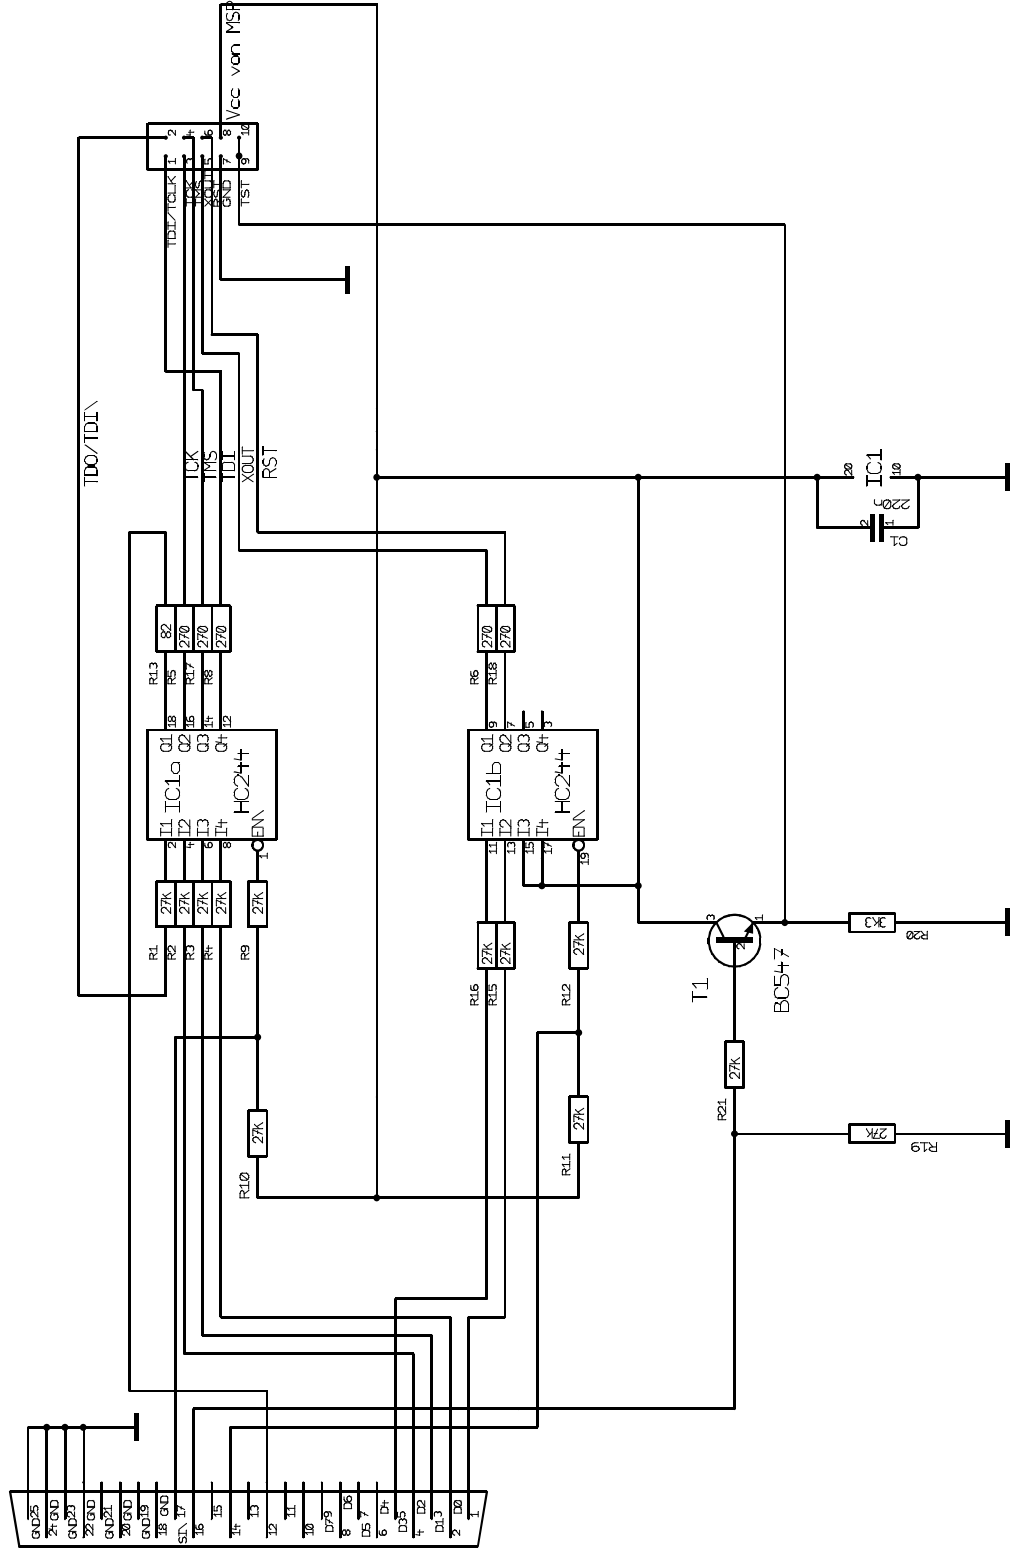

CENTR25 STECKER m

Datei: 17-6-A JTAG T2000		Blatt: 1 von 1	
Änderung: 30.04.00		Titel: MSP430 JTAG	
Jahr: 2004		21:10	
		21:11	