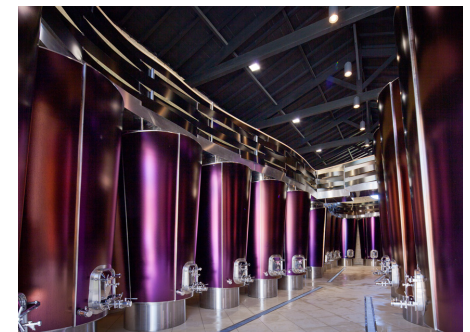

INOX-COLOR GmbH & Co. KG
Industriegebiet V
Dreisteinheumatte 6
74731 Walldürn
Telefon +49 (0) 62 82/92 38-0
Telefax +49 (0) 62 82/92 38-99
info@inox-color.com
www.inox-color.com