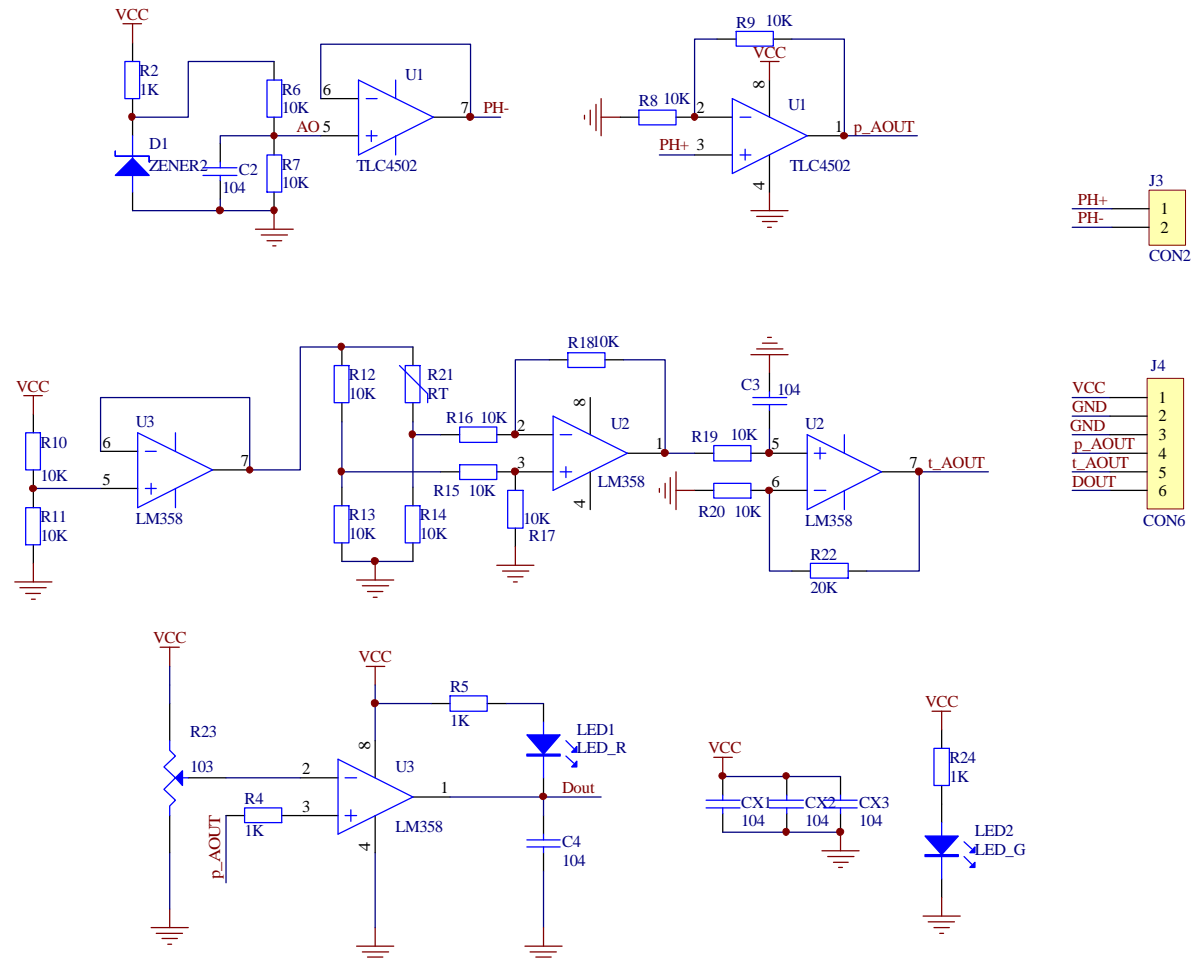

# 龙戈电子PH传感器原理图

龙戈电子  
[www.auto-ctrl.com](http://www.auto-ctrl.com)