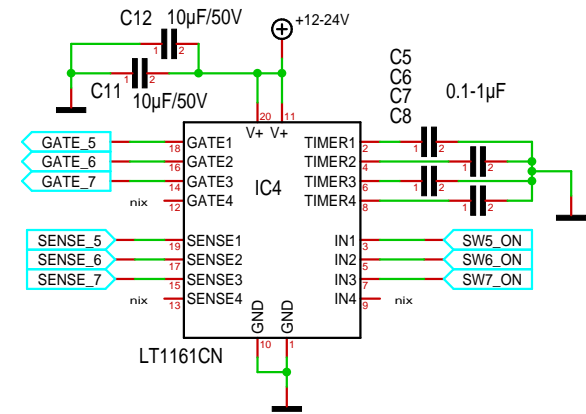

POWER INPUT 12-24V DC (fused)

POWER OUTPUT

OUTPUT STATUS