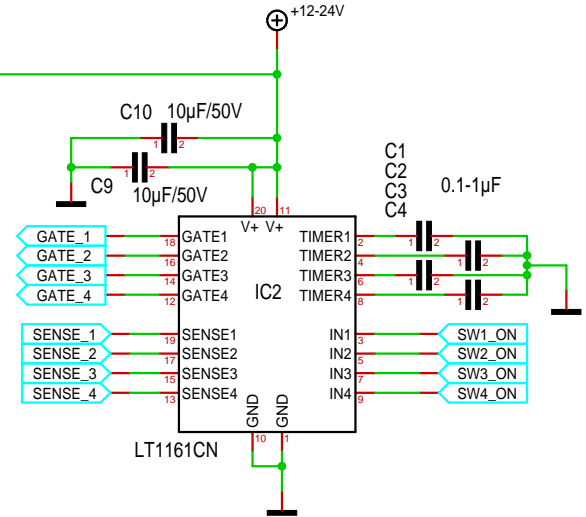

POWER INPUT 12-24V DC (fused)

POWER OUTPUT

OUTPUT STATUS