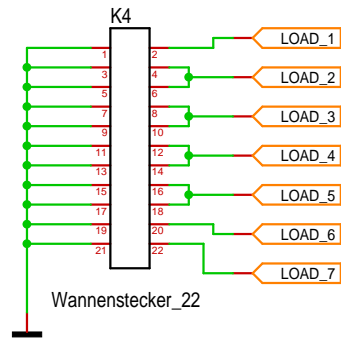

POWER INPUT 12-24V DC (fused)

POWER OUTPUT

OUTPUT STATUS