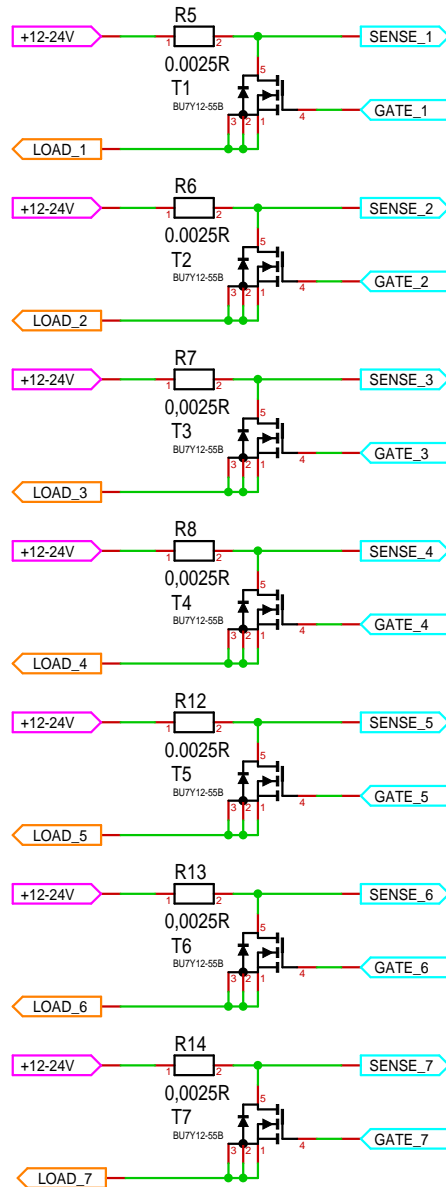

POWER INPUT 12-24V DC (fused)

POWER OUTPUT

OUTPUT STATUS