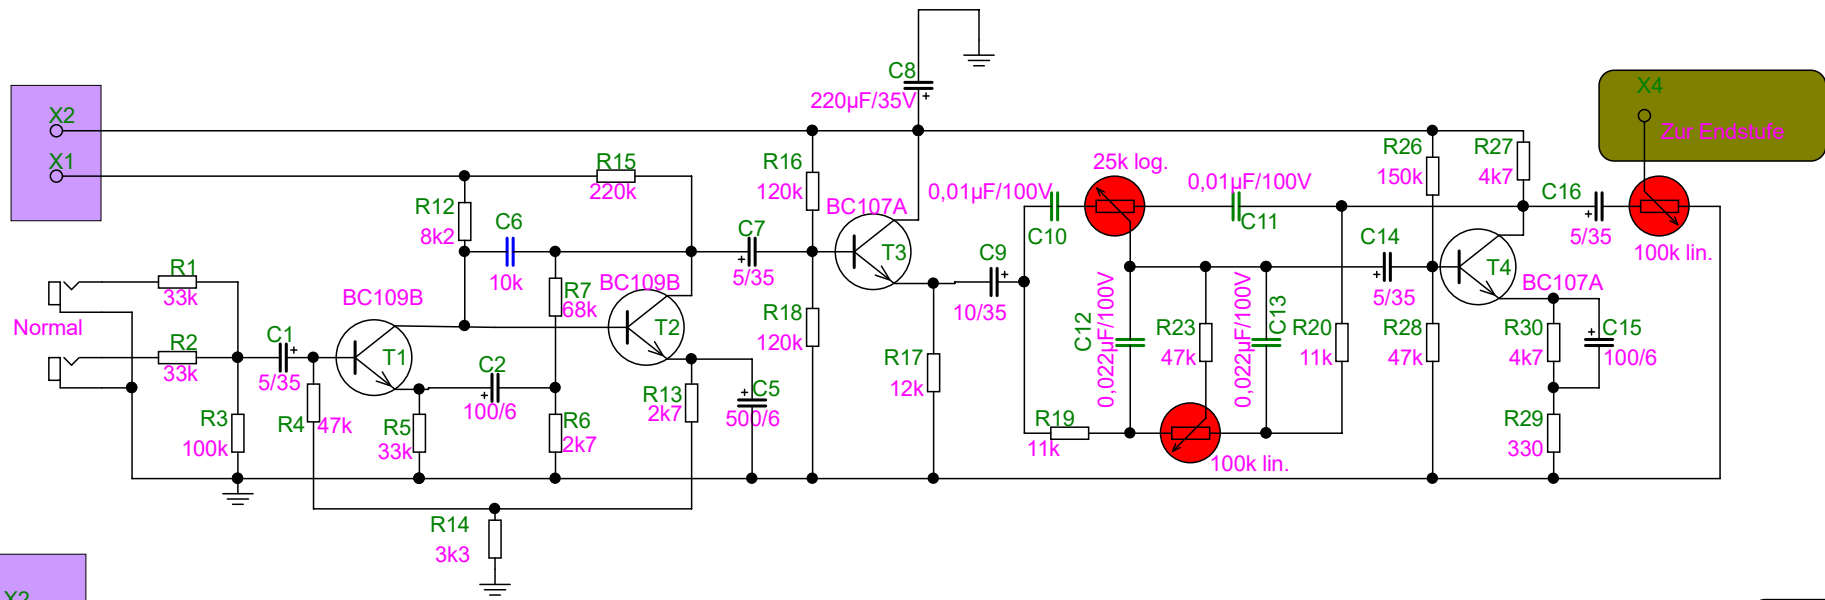

Gemessene V-Werte ohne Last!!!

8-16 Ohm Buchse 4 Ohm - Buchse

Verantwortliche Abt.	Technische Referenz	Erstellt durch	Genehmigt von		
		Dokumentenart	Dokumentenstatus		Rev.
		Titel, Zusätzlicher Titel		Sachnummer	
		Date of issue	Lang.	Sheet	
		<b>02.02.2020</b>			