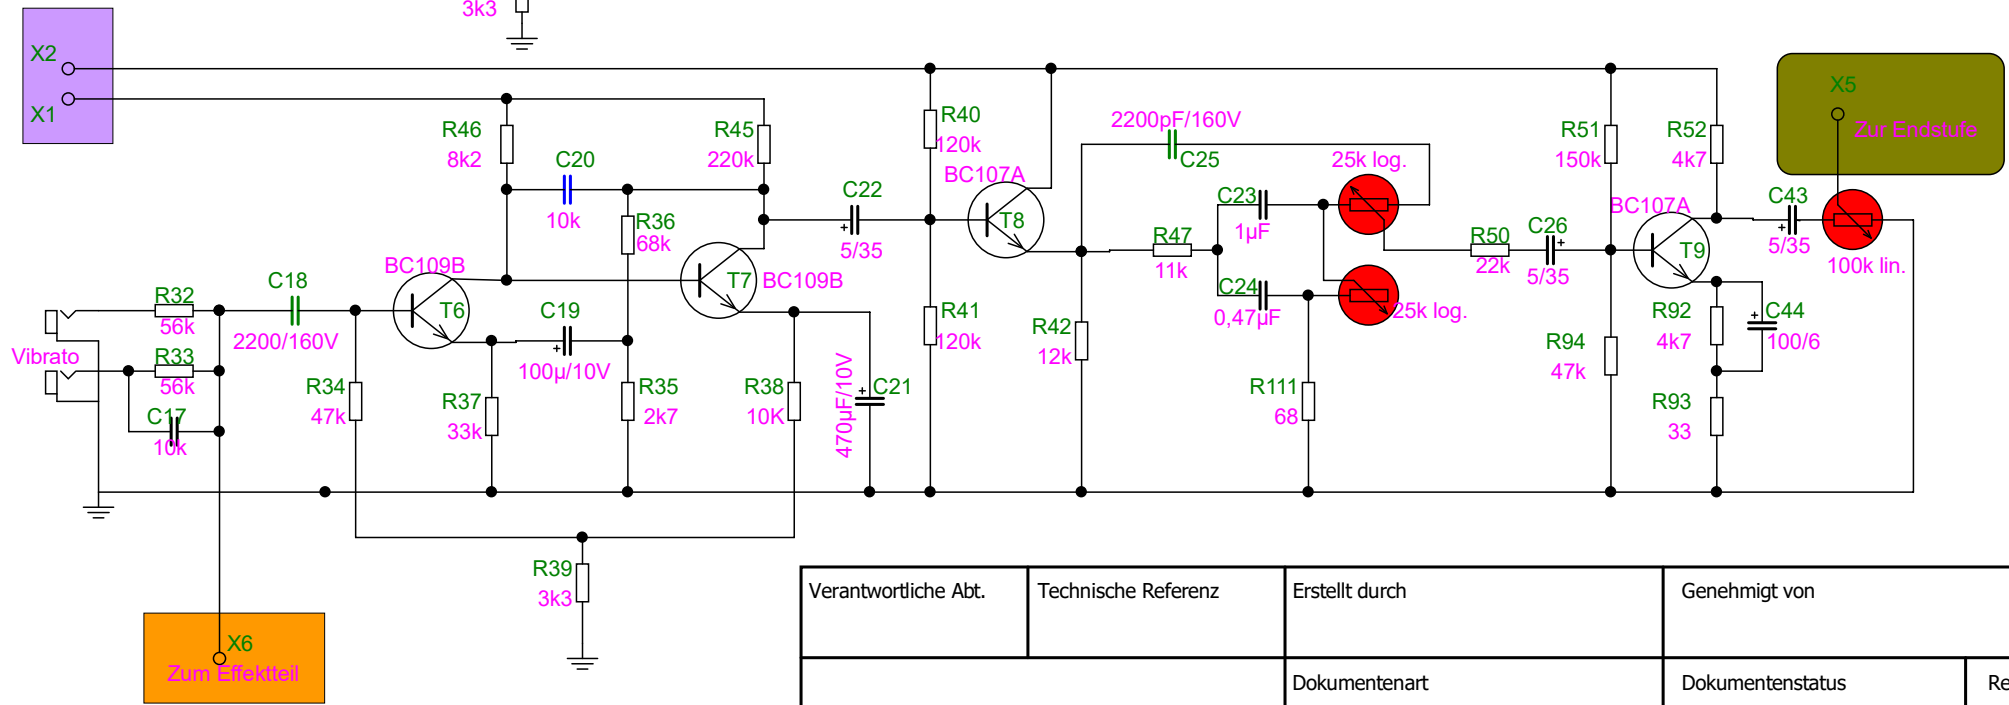

Gemessene V-Werte ohne Last!!!

8-16 Ohm Buchse 4 Ohm - Buchse

Verantwortliche Abt.	Technische Referenz	Erstellt durch	Genehmigt von		
		Dokumentenart	Dokumentenstatus		Rev.
		Titel, Zusätzlicher Titel		Sachnummer	
		Date of issue	Lang.	Sheet	
		<b>02.02.2020</b>			

Verantwortliche Abt.	Technische Referenz	Erstellt durch	Genehmigt von		
		Dokumentenart	Dokumentenstatus		Rev.
		Titel, Zusätzlicher Titel		Sachnummer	
		Date of issue	Lang.	Sheet	
		<b>02.02.2020</b>			

Verantwortliche Abt.	Technische Referenz	Erstellt durch	Genehmigt von			
		Dokumentenart	Dokumentenstatus		Rev.	
		Titel, Zusätzlicher Titel		Sachnummer		
		Date of issue <b>02.02.2020</b>	Lang.	Sheet		