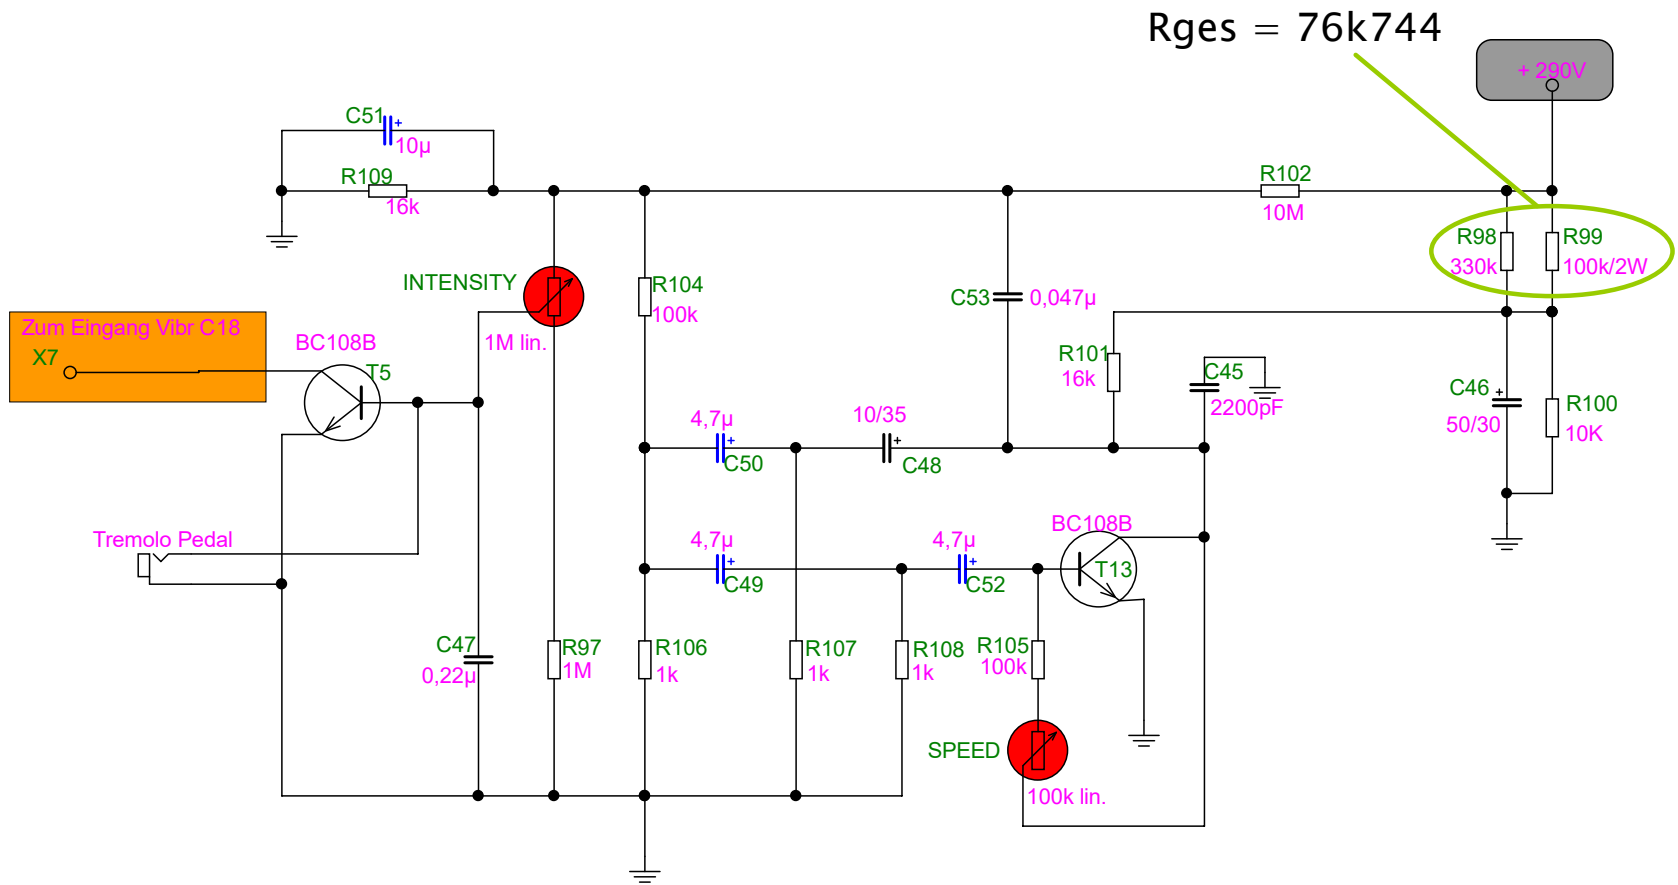

Verantwortliche Abt.	Technische Referenz	Erstellt durch	Genehmigt von			
		Dokumentenart	Dokumentenstatus		Rev.	
		Titel, Zusätzlicher Titel		Sachnummer		
		Date of issue 02.02.2020	Lang.	Sheet