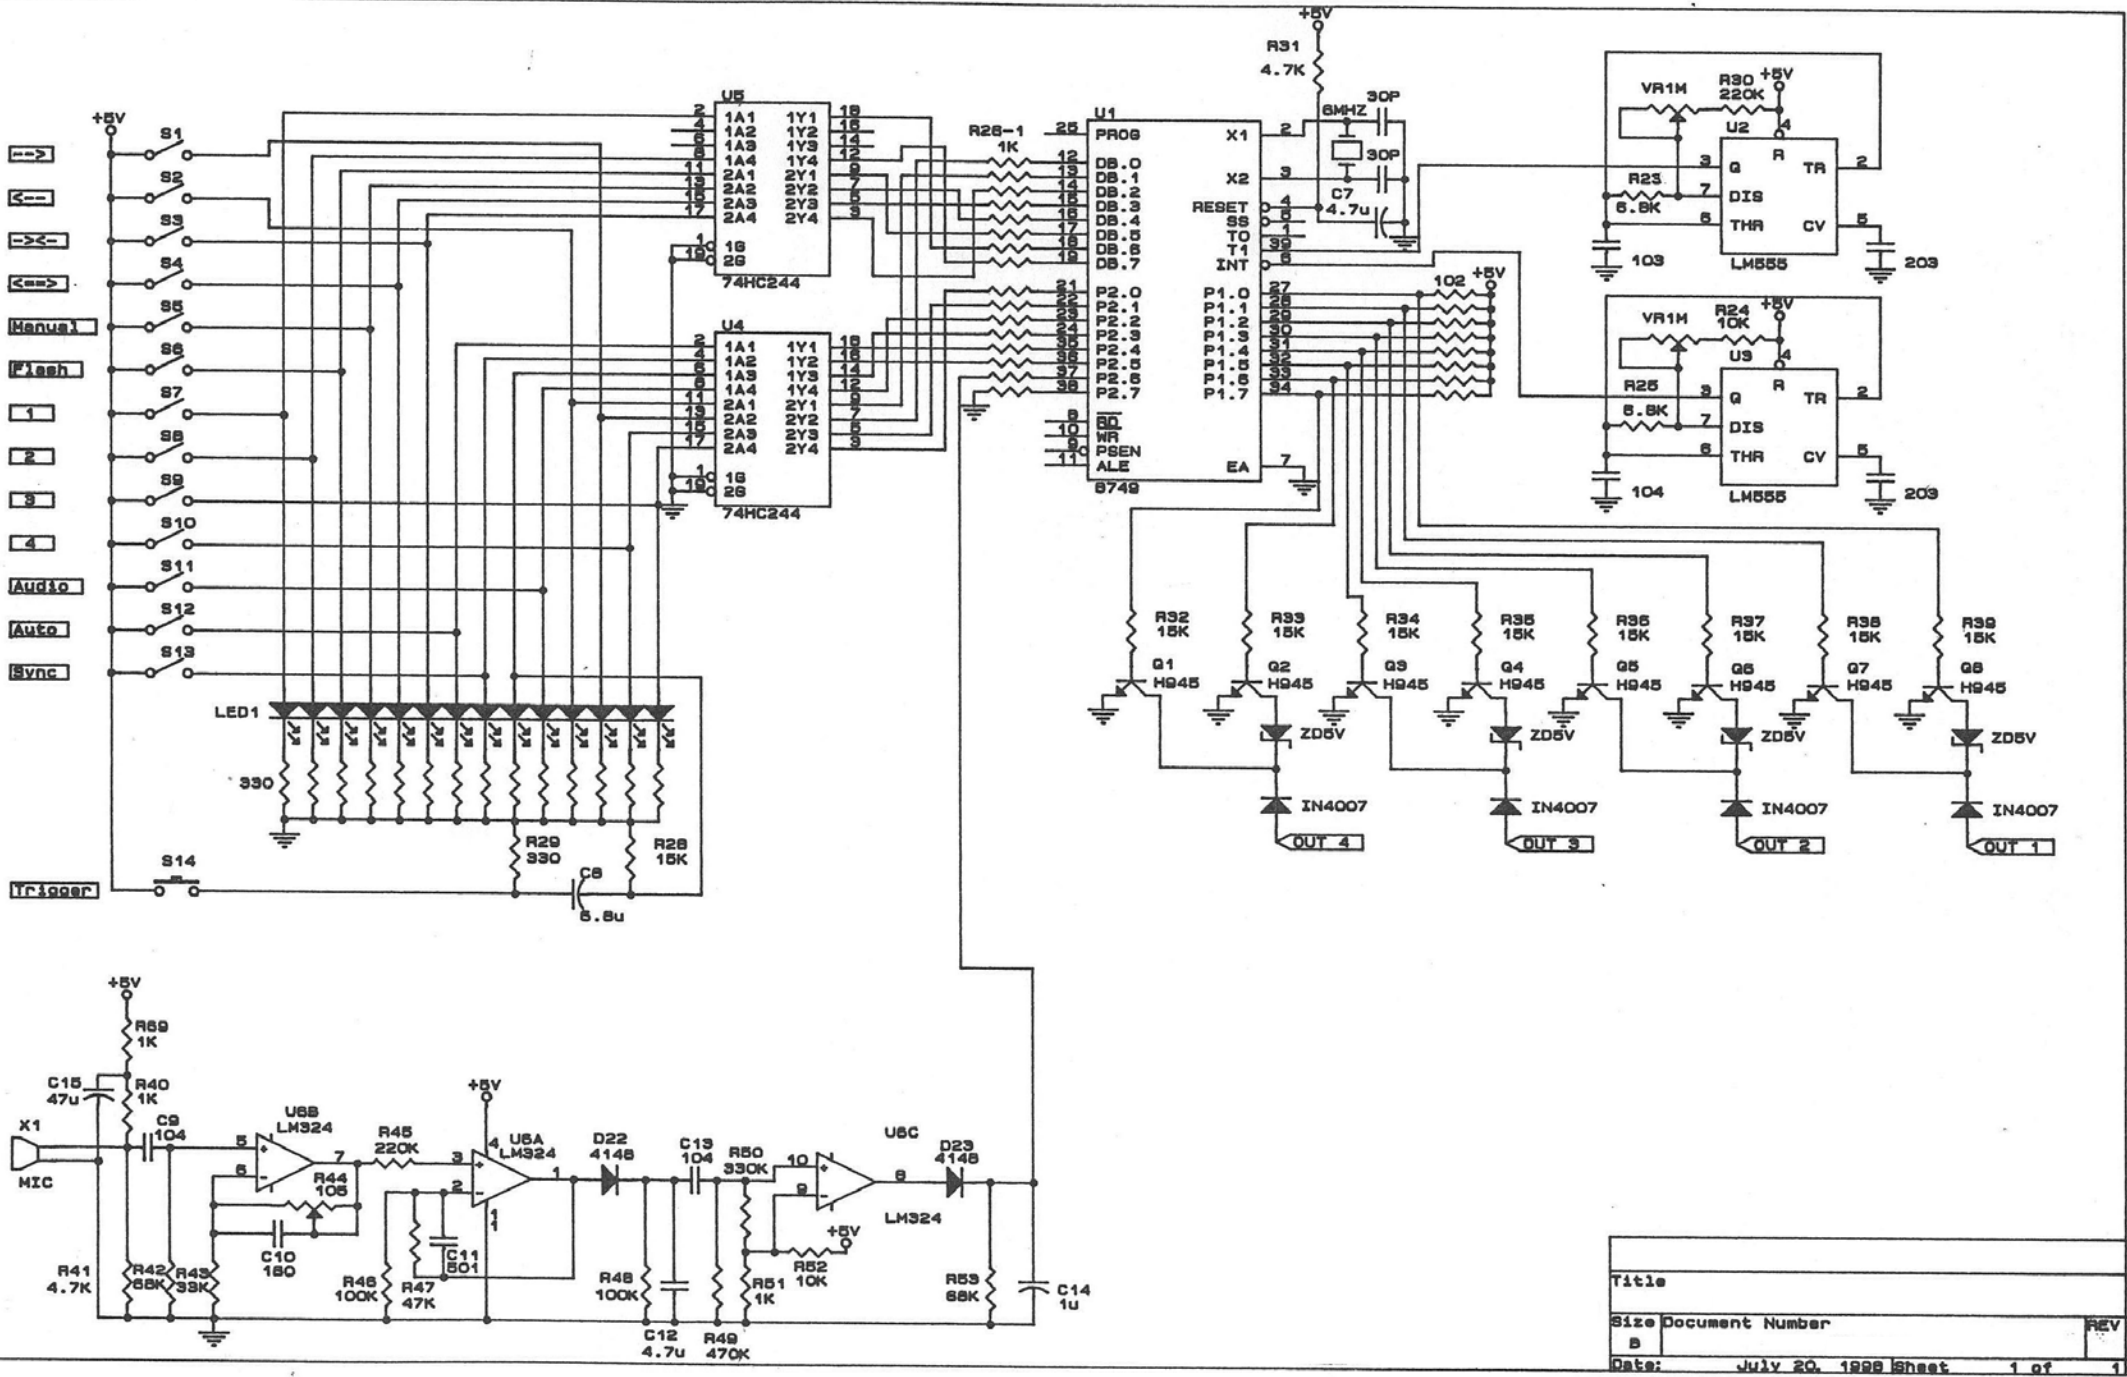

## **Flashlight Pro-Controller**

**Service-manual**

**Serviceunterlagen**

**Documents techniques**

**Documentos de servicio**

I. No.	Artikelbeschreibung	Article designation	Description d'article	Descripción del artículo
1 E3070801	Platine für Pro-Controller 19"	PCB for 19" Pro-Controller	Platine pour Pro-Controller 19"	Platina para Pro-Controller 19"
2 E3070802	Prozessor für Pro-Controller 19"	Processeur for 19" Pro-Controller	Processeur pour Pro-Controller 19"	Procesador para Pro-Controller 19"
3 E3070803	Netzschalter für Pro-Controller 19"	Power switch for 19" Pro-Controller	Interrupteur ON/OFF p. Pro-Controller 19"	Conmutador de alimen.p.Pro-Controller 19"
4 E3070810	Poti für Pro-Controller 19"	Poti for 19" Pro-Controller	Poti pour Pro-Controller 19"	Poti para Pro-Controller 19"
5 E3070811	Schalter für Pro-Controller 19" (Satz)	Switch for Pro-Controller 19" (set)	Interrupteur p. Pro-Controller 19" (set)	Interruptor p.Pro-Controller 19" (set)
6 E3070820	Relais für Pro-Controller 19"	Relay for 19" Pro-Controller	Relais pour Pro-Controller 19"	Réle para Pro-Controller 19"

Title		
Size	Document Number	REV
B		
Date:	July 20, 1998 Sheet	1 of 1