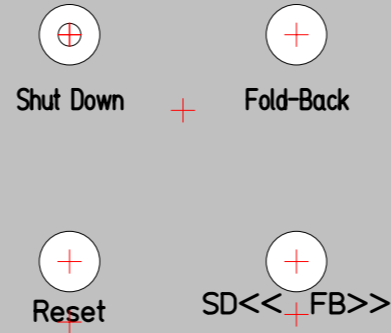

Netzteil 0 - 30 Volt_{DC} 5 Ampere

0 - 30 Volt

0 - 5 Ampere