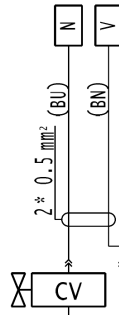

STANDARDISED WIRE COLOURING CODE
CODE NORMALISE DES COULEURS DE FILS

BLACK : BK	GREEN : GN
NOIR : BK	VERT : GN
BROWN : BN	BLUE : BU
BRUN : BN	BLEU : BU
RED : RD	VIOLET : VI
ROUGE : RD	VIOLET : VI
AMBER : OG	GREY : GY
ORANGE : OG	GRIS : GY
YELLOW : YE	WHITE : WH
JAUNE : YE	BLANC : WH

BORNIER
TERMINAL BLOCK

POWER SUPPLY
ELECTRONIC CONTROL
230V - 1~ - 50Hz

RACCORDEMENT CLIENT
CUSTOMER CONNECTION

ALIMENTATION CLIENT
POWER SUPPLY

VANNE EAU FROIDE
COLD WATER VALVE

POMPE A CONDENSAT
CONDENSAT PUMP

MOTO VENTILATEUR
FAN MOTOR

01 02 03 04 05 06 07 08 09 10 11 12 13 14 15 16 17 18 19 20 21 22 23 24 25 26 27 28 29 30 31 32 33 34 35 36 37 38 39 40

CONTROL CONNECTIONS
CONNEXIONS CONTROLE