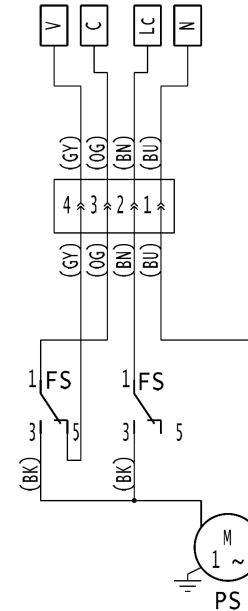

STANDARDISED WIRE COLOURING CODE
CODE NORMALISE DES COULEURS DE FILS

BLACK : BK	GREEN : GN
NOIR : BK	VERT : GN
BROWN : BN	BLUE : BU
BRUN : BN	BLEU : BU
RED : RD	VIOLET : VI
ROUGE : RD	VIOLET : VI
AMBER : OG	GREY : GY
ORANGE : OG	GRIS : GY
YELLOW : YE	WHITE : WH
JAUNE : YE	BLANC : WH

BORNIER
TERMINAL BLOCK

POWER SUPPLY
ELECTRONIC CONTROL
230V - 1~ - 50Hz

RACCORDEMENT CLIENT
CUSTOMER CONNECTION

ALIMENTATION CLIENT
POWER SUPPLY

VANNE EAU FROIDE
COLD WATER VALVE

POMPE A CONDENSAT
CONDENSAT PUMP

MOTO VENTILATEUR
FAN MOTOR

01 02 03 04 05 06 07 08 09 10 11 12 13 14 15 16 17 18 19 20 21 22 23 24 25 26 27 28 29 30 31 32 33 34 35 36 37 38 39 40

CONTROL CONNECTIONS
CONNEXIONS CONTROLE