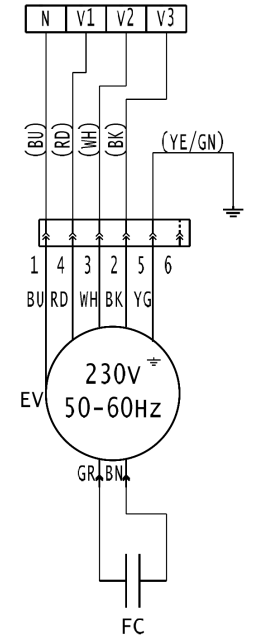

STANDARDISED WIRE COLOURING CODE
CODE NORMALISE DES COULEURS DE FILS

BLACK : BK	GREEN : GN
NOIR : BK	VERT : GN
BROWN : BN	BLUE : BU
BRUN : BN	BLEU : BU
RED : RD	VIOLET : VI
ROUGE : RD	VIOLET : VI
AMBER : OG	GREY : GY
ORANGE : OG	GRIS : GY
YELLOW : YE	WHITE : WH
JAUNE : YE	BLANC : WH

BORNIER
TERMINAL BLOCK

POWER SUPPLY
ELECTRONIC CONTROL
230V - 1~ - 50Hz

RACCORDEMENT CLIENT
CUSTOMER CONNECTION

ALIMENTATION CLIENT
POWER SUPPLY

VANNE EAU FROIDE
COLD WATER VALVE

POMPE A CONDENSAT
CONDENSAT PUMP

MOTO VENTILATEUR
FAN MOTOR

01 02 03 04 05 06 07 08 09 10 11 12 13 14 15 16 17 18 19 20 21 22 23 24 25 26 27 28 29 30 31 32 33 34 35 36 37 38 39 40

CONTROL CONNECTIONS
CONNEXIONS CONTROLE