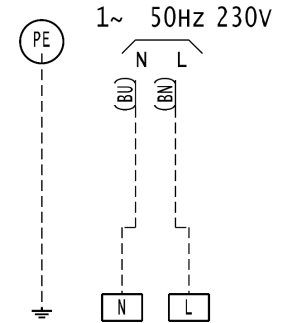

STANDARDISED WIRE COLOURING CODE
CODE NORMALISE DES COULEURS DE FILS

BLACK : BK	GREEN : GN
NOIR : BK	VERT : GN
BROWN : BN	BLUE : BU
BRUN : BN	BLEU : BU
RED : RD	VIOLET : VI
ROUGE : RD	VIOLET : VI
AMBER : OG	GREY : GY
ORANGE : OG	GRIS : GY
YELLOW : YE	WHITE : WH
JAUNE : YE	BLANC : WH

BORNIER
TERMINAL BLOCK

POWER SUPPLY
ELECTRONIC CONTROL
230V - 1~ - 50Hz

RACCORDEMENT CLIENT
CUSTOMER CONNECTION

ALIMENTATION CLIENT
POWER SUPPLY

VANNE EAU FROIDE
COLD WATER VALVE

POMPE A CONDENSAT
CONDENSAT PUMP

MOTO VENTILATEUR
FAN MOTOR

01 02 03 04 05 06 07 08 09 10 11 12 13 14 15 16 17 18 19 20 21 22 23 24 25 26 27 28 29 30 31 32 33 34 35 36 37 38 39 40

CONTROL CONNECTIONS
CONNEXIONS CONTROLE