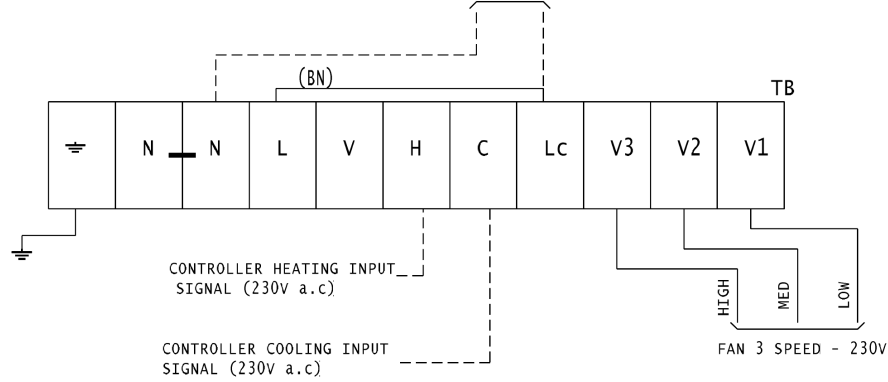

STANDARDISED WIRE COLOURING CODE
CODE NORMALISE DES COULEURS DE FILS

BLACK : BK	GREEN : GN
NOIR : BK	VERT : GN
BROWN : BN	BLUE : BU
BRUN : BN	BLEU : BU
RED : RD	VIOLET : VI
ROUGE : RD	VIOLET : VI
AMBER : OG	GREY : GY
ORANGE : OG	GRIS : GY
YELLOW : YE	WHITE : WH
JAUNE : YE	BLANC : WH

BORNIER
TERMINAL BLOCK

POWER SUPPLY
ELECTRONIC CONTROL
230V - 1~ - 50Hz

RACCORDEMENT CLIENT
CUSTOMER CONNECTION

ALIMENTATION CLIENT
POWER SUPPLY

VANNE EAU FROIDE
COLD WATER VALVE

POMPE A CONDENSAT
CONDENSAT PUMP

MOTO VENTILATEUR
FAN MOTOR

01 02 03 04 05 06 07 08 09 10 11 12 13 14 15 16 17 18 19 20 21 22 23 24 25 26 27 28 29 30 31 32 33 34 35 36 37 38 39 40

CONTROL CONNECTIONS
CONNEXIONS CONTROLE