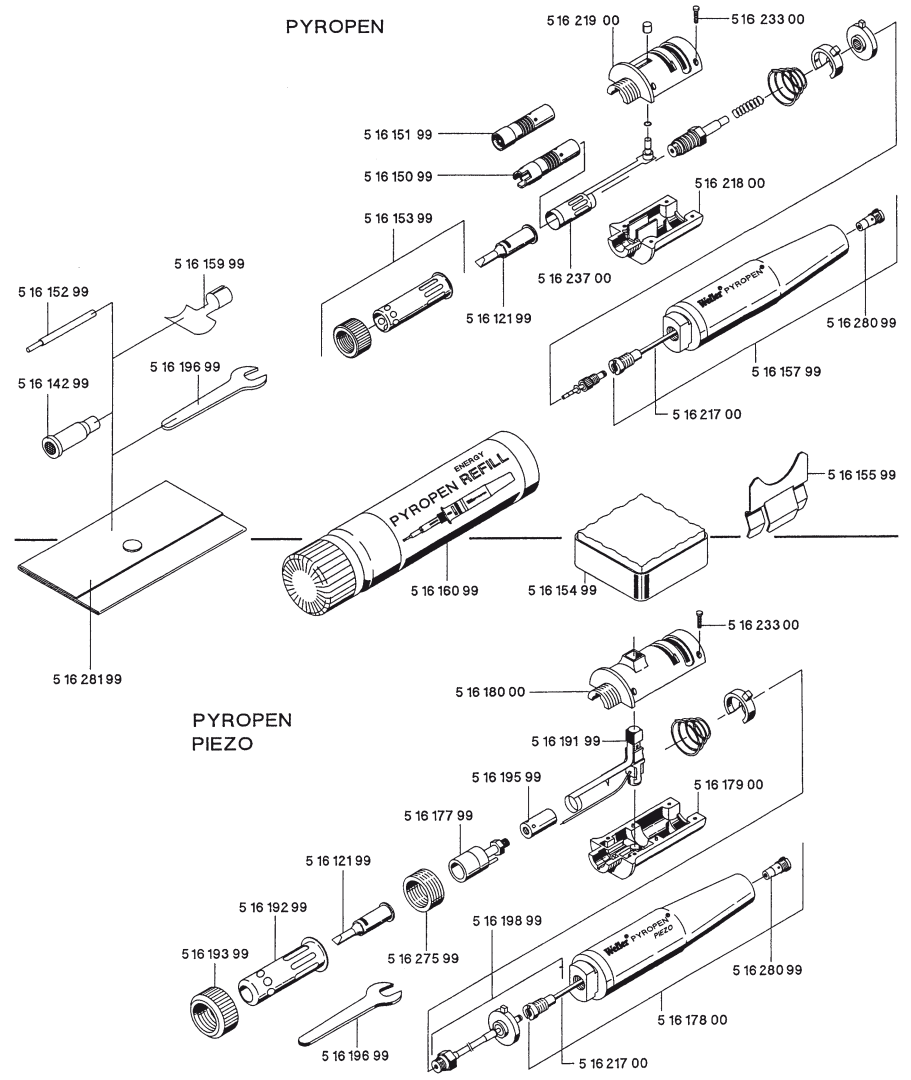

Weller Gaslötkolben Pyropen Piezo

4D2R210/4