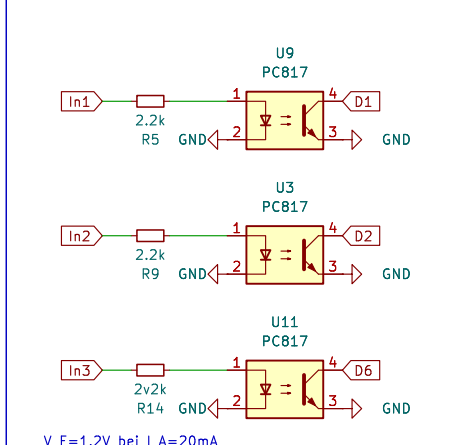

Display und Steuerung

Input

LAN

Spannungswandler

8 Raffstores mit je 2x Phoenix Contact 2903370 RIF-0-RPT-24DC/21 Relaismodul auf der Hutschiene

Spannungsanschluss

Sheet: /		File: raffstorecontrol.kicad_sch	
Title:			
Size: A4	Date:		
KiCad E.D.A. 8.0.2	Id: 1/1		