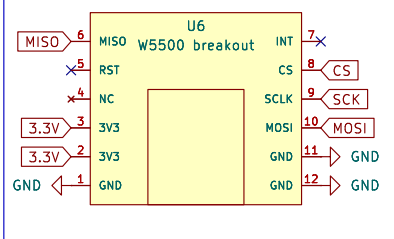

Display und Steuerung

Input

LAN

Spannungswandler

8 Raffstores mit je 2x Phoenix Contact 2903370 RIF-0-RPT-24DC/21 Relaismodul auf der Hutschiene

Spannungsanschluss

Sheet: /		File: raffstorecontrol.kicad_sch	
Title:			
Size: A4	Date:		
KiCad E.D.A. 8.0.2	Id: 1/1		