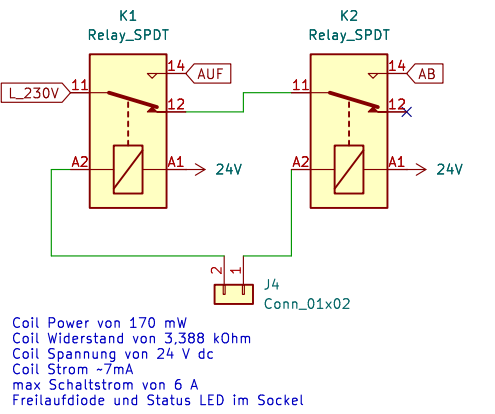

Display und Steuerung

Input

LAN

Spannungswandler

8 Raffstores mit je 2x Phoenix Contact 2903370 RIF-0-RPT-24DC/21 Relaismodul auf der Hutschiene

Spannungsanschluss

Sheet: /		File: raffstorecontrol.kicad_sch	
Title:			
Size: A4	Date:		
KiCad E.D.A. 8.0.2	Id: 1/1		