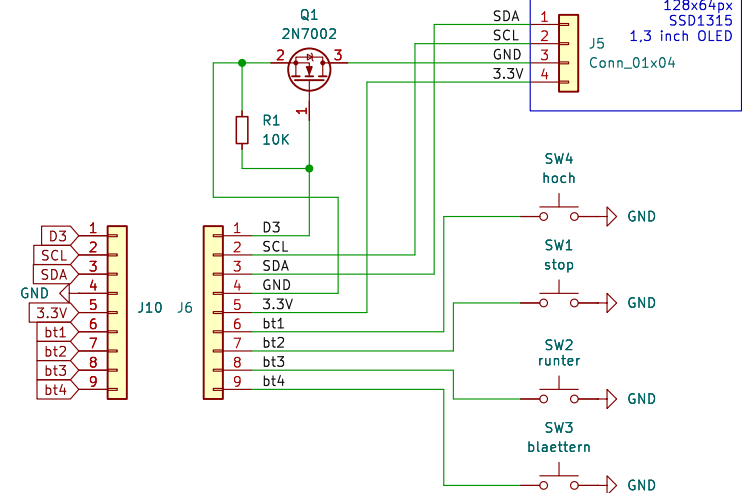

Display und Steuerung

Input

LAN

Spannungswandler

8 Raffstores mit je 2x Phoenix Contact 2903370 RIF-0-RPT-24DC/21 Relaismodul auf der Hutschiene

Spannungsanschluss

Sheet: /		File: raffstorecontrol.kicad_sch	
Title:			
Size: A4	Date:		
KiCad E.D.A. 8.0.2	Id: 1/1		