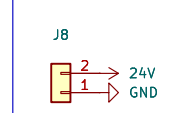

Display und Steuerung

Input

LAN

Spannungswandler

8 Raffstores mit je 2x Phoenix Contact 2903370 RIF-0-RPT-24DC/21 Relaismodul auf der Hutschiene

Spannungsanschluss

Sheet: /		File: raffstorecontrol.kicad_sch	
Title:			
Size: A4	Date:		
KiCad E.D.A. 8.0.2	Id: 1/1		