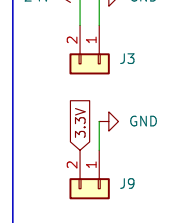

Display und Steuerung

Input

LAN

Spannungswandler

8 Raffstores mit je 2x Phoenix Contact 2903370 RIF-0-RPT-24DC/21 Relaismodul auf der Hutschiene

Spannungsanschluss

Sheet: /		File: raffstorecontrol.kicad_sch	
Title:			
Size: A4	Date:		
KiCad E.D.A. 8.0.2	Id: 1/1		