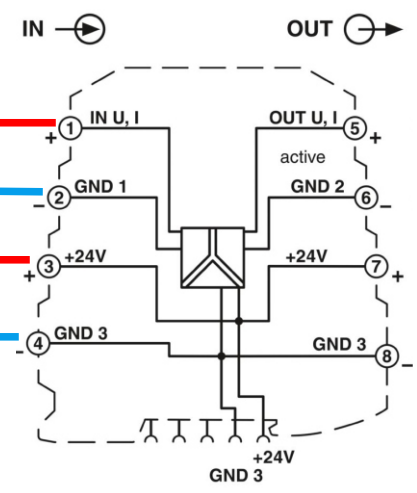

0-10V

24V DC  
Trafo

Trennverstärker  
Phönix MINI MCR-SL-UI-UI-NC  
2864150