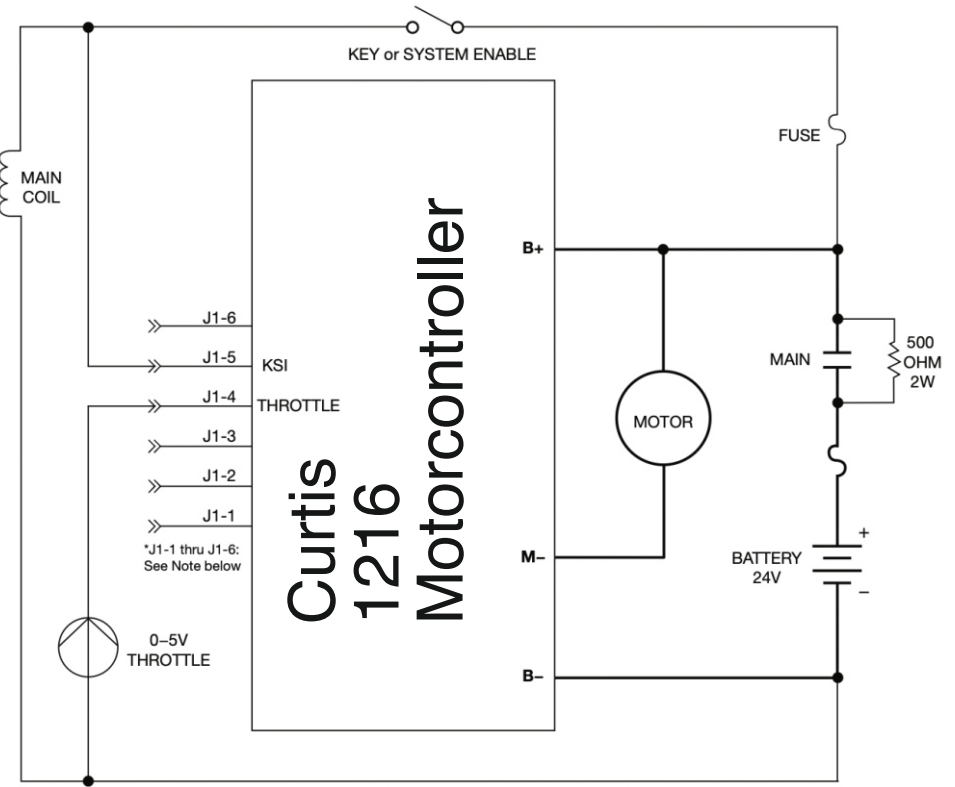

0-10V

24V DC  
Trafo

Trennverstärker  
Phönix MINI MCR-SL-UI-UI-NC  
2864150